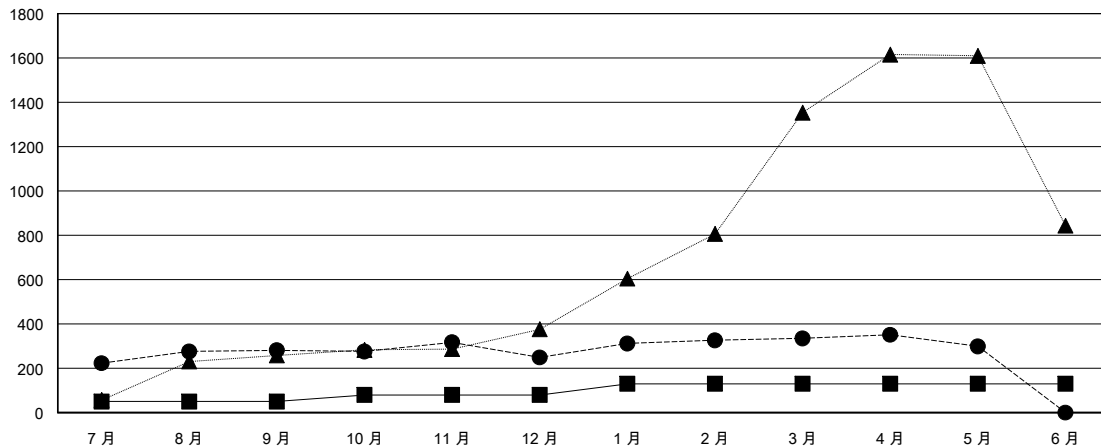

MONTHLY MEMBERSHIP PROGRESS REPORT

District 300C3

Results as of: 05/31/2019

GMT: PEI-JEN CHEN

地點 REP OF CHINA

GMT憲章區

分會			
成果 2018-2019			
季	新分會目標	新會	會員流失的分會
7月/8月/9月	0	0	0
10月/11月/12月	1	0	0
1月/2月/3月	0	0	0
4月/5月/6月	0	0	0

位會員@每位須繳			
成果 2018-2019			
季	會員淨增長目標	實際會員增長數	實際退會會員 (包括轉會)
7月/8月/9月	50	390	89
10月/11月/12月	30	97	117
1月/2月/3月	50	107	9
4月/5月/6月	0	40	74

目標與實際新會累積

目標和實際會員累積

已取消的分會: 0	83 CLUBS OF 88 增添1位或以上的新會員	性別分佈 男 3,435 (67.62%) 女 1,645 (32.38%) 年度女性會員百分比目標: 10%
放棄的會員	點擊這裡取得累計會員數據	總計家庭單位會員數 1,431
過世 17		支付減半會費的家庭會員 787
分會已取消 0		
其他 272		
總計 289		