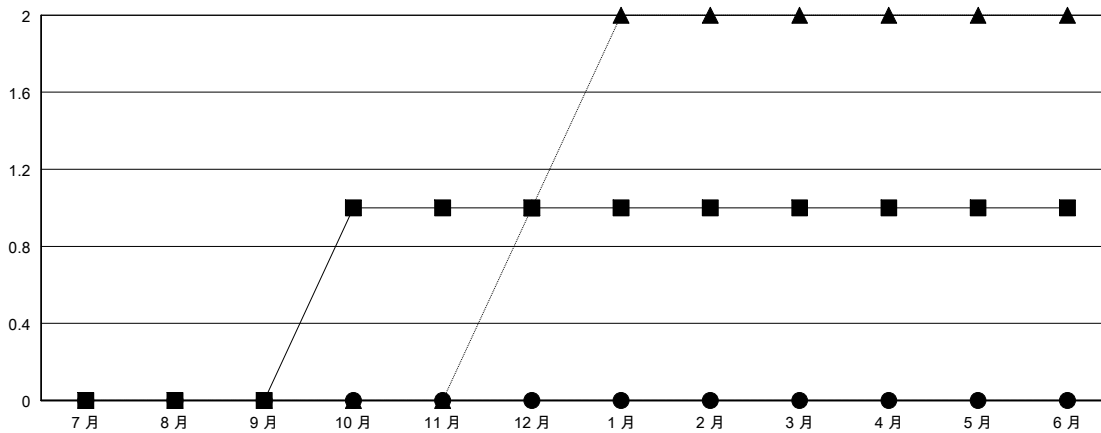

MONTHLY MEMBERSHIP PROGRESS REPORT

District 300C3

Results as of: 05/31/2019

GMT: PEI-JEN CHEN

地點 REP OF CHINA

GMT憲章區

分會			
成果 2018-2019			
季	新分會目標	新會	會員流失的分會
7月/8月/9月	0	0	0
10月/11月/12月	1	0	0
1月/2月/3月	0	0	0
4月/5月/6月	0	0	0

位會員@每位須繳			
成果 2018-2019			
季	會員淨增長目標	實際會員增長數	實際退會會員 (包括轉會)
7月/8月/9月	50	390	89
10月/11月/12月	30	97	117
1月/2月/3月	50	107	9
4月/5月/6月	0	40	74

目標與實際新會累積

目標和實際會員累積

已取消的分會: 0	83 CLUBS OF 88 增添1位或以上的新會員	性別分佈 男 3,435 (67.62%) 女 1,645 (32.38%) 年度女性會員百分比目標: 10%
放棄的會員	點擊這裡取得累計會員數據	總計家庭單位會員數 1,431
過世 17		支付減半會費的家庭會員 787
分會已取消 0		
其他 272		
總計 289		